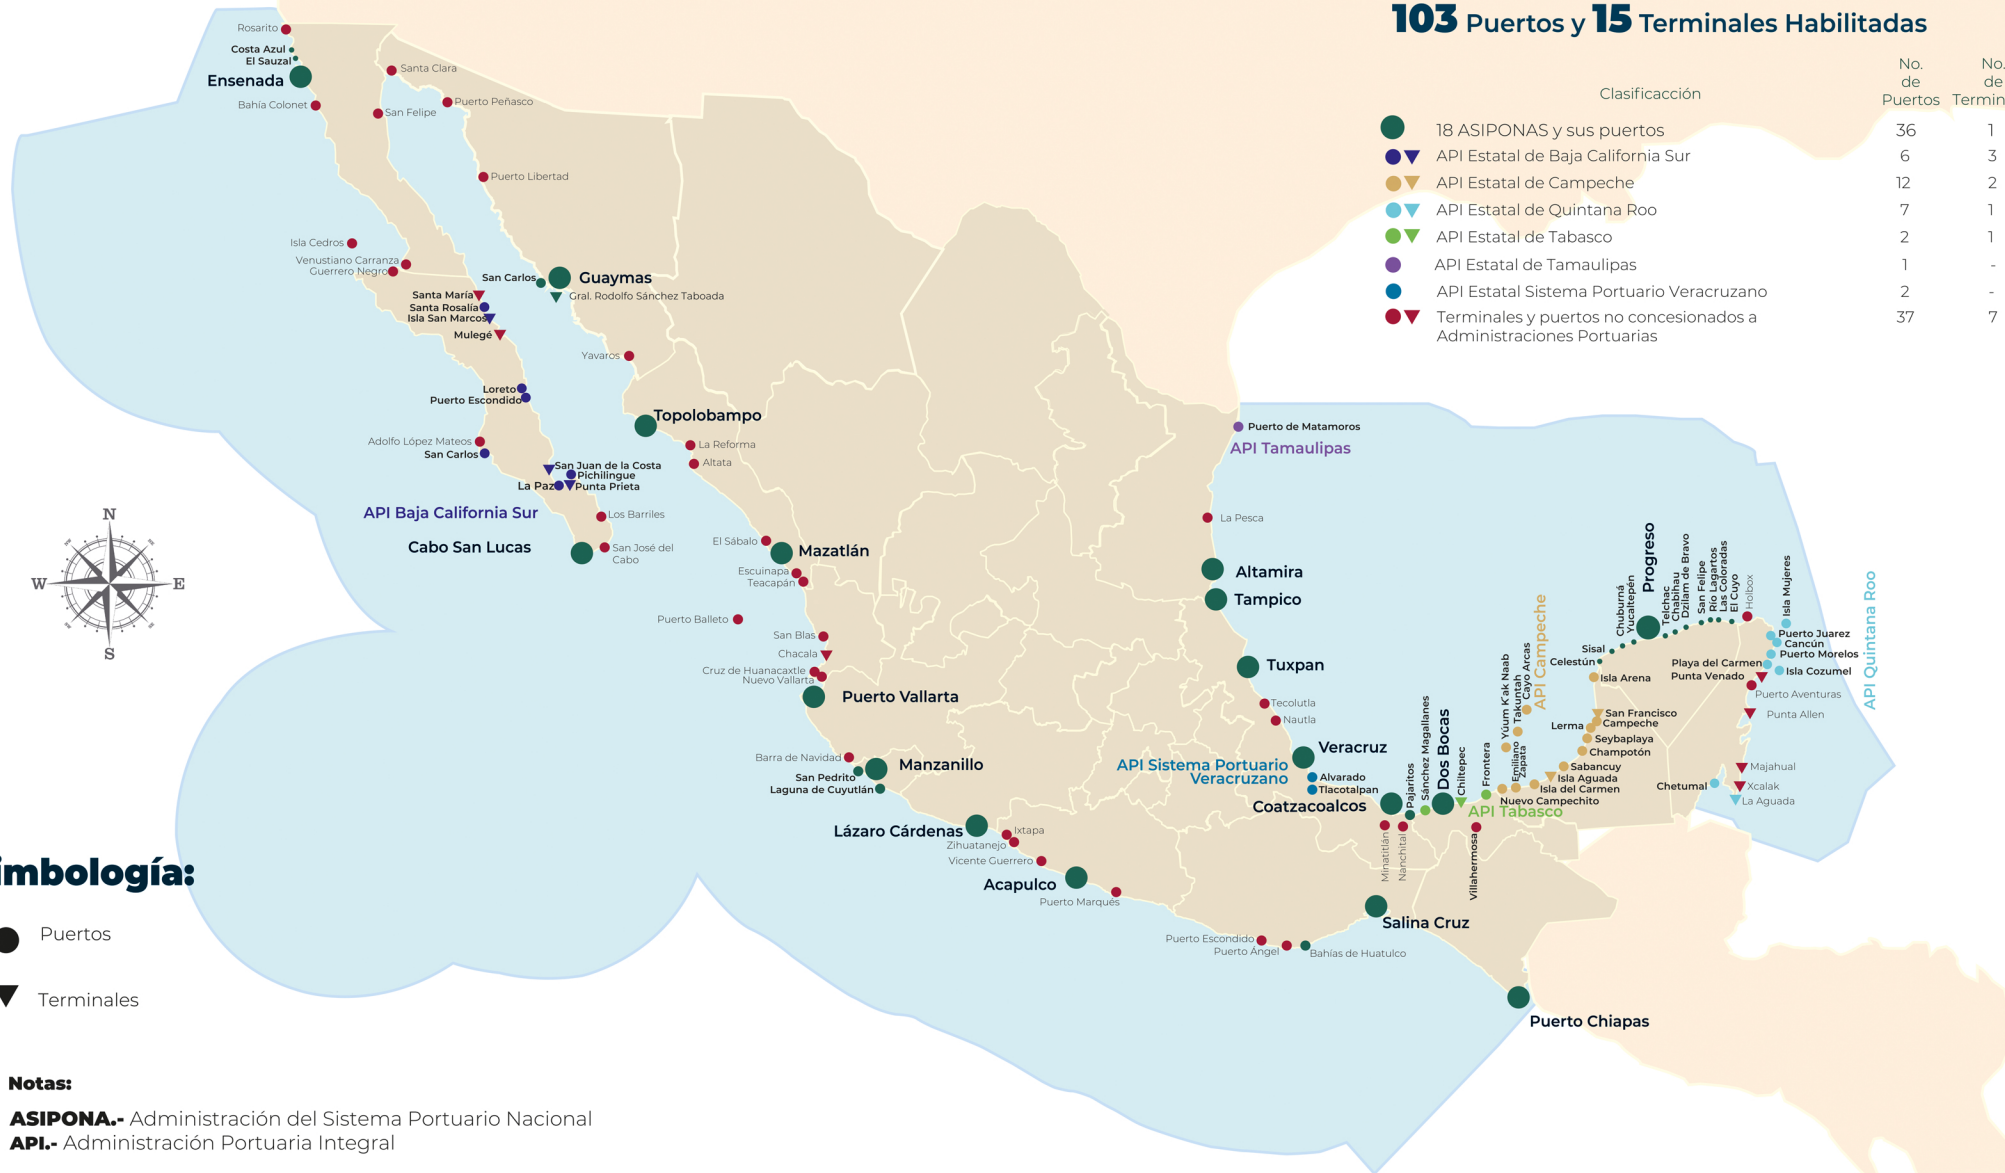

**103 Puertos y 15 Terminales Habilitadas**

Clasificación	No. de Puertos	No. de Terminales
18 ASIPONAS y sus puertos	36	1
API Estatal de Baja California Sur	6	3
API Estatal de Campeche	12	2
API Estatal de Quintana Roo	7	1
API Estatal de Tabasco	2	1
API Estatal de Tamaulipas	1	-
API Estatal Sistema Portuario Veracruzano	2	-
Terminales y puertos no concesionados a Administraciones Portuarias	37	7

### Simbología:

- Puertos
- ▼ Terminales

### Notas:

**ASIPONA.-** Administración del Sistema Portuario Nacional  
**API.-** Administración Portuaria Integral